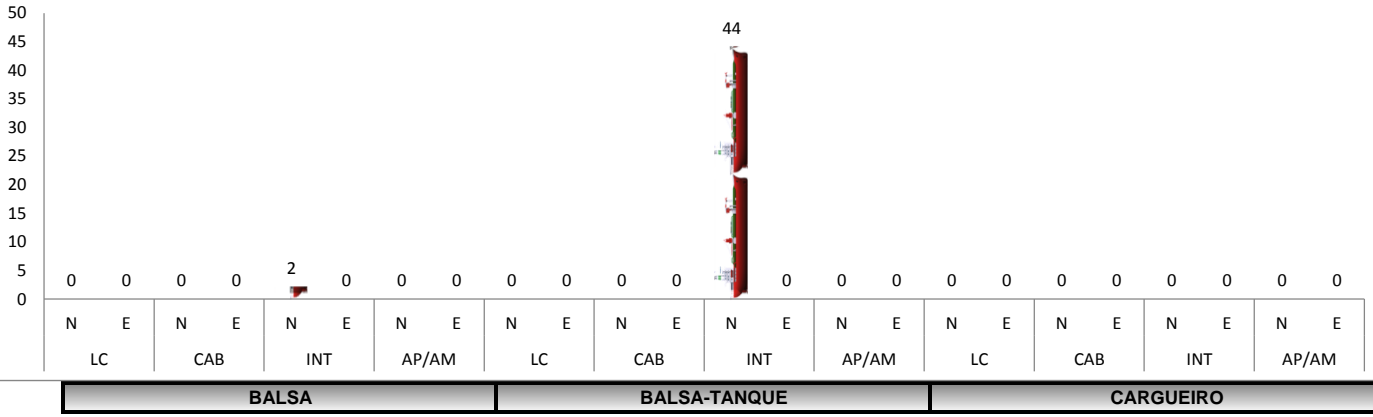

ALTAMIRA

ALTAMIRA

ALTAMIRA